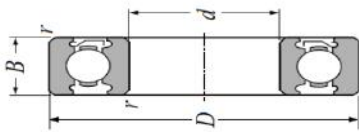

-55 +125

Kodi	Dimensionet në mm			Shpejtësia maksimale		Çmimi	
	d	D	B	ZZE (Metalik)	2NSE (Plastik)	ZZE (Metalik)	2NSE (Plastik)
6000	10	26		30000	22000		
6001	12	28	8	28000	18000		
6002	15	32	9	24000	15000		
6003	17	35	10	22000	14000		
6004	20	42	12	18000	11000		
6005	25	47	12	15000	9500		
6006	30	55	13	13000	8000		
6200	10	30	9	24000	17000		
6201	12	32	10	22000	17000		
6202	15	35	11	20000	15000		
6203	17	40	12	18000	12000		
6204	20	47	14	16000	11000		
6205	25	52	15	13000	9000		
6206	30	62	16	11000	7500		
6207	35	72	17	9800	6300		
6208	40	80	18	8700	5600		
6209	45	85	19	7800	5300		
6210	50	90	20	7100	4800		
6211	55	100	21	6400	4300		
6212	60	110	22	6000	3800		
6213	65	120	23	5500	3600		
6214	70	125	24	5100	3400		
6215	75	130	25	4800	3200		
6216	80	140	26	4500	3000		
6217	85	150	28	4300	2800		
6218	90	160	30	4000	2600		
6219	95	170	32	3800	2600		
6220	100	180	34	3600	2400		
6300	10	35	11	21000	1700		
6301	12	37	12	20000	16000		
6302	15	42	13	17000	13000		
6303	17	47	14	16000	11000		
6304	20	52	15	14000	10000		
6305	25	62	17	12000	8100		
6306	30	72	19	10000	6700		
6307	35	80	21	8800	6000		
6308	40	90	23	7800	5300		
6309	45	100	25	7000	4800		
6310	50	110	27	6400	4300		
6311	55	120	29	5800	4000		
6312	60	130	31	5400	3600		
6313	65	140	33	4900	3400		
6314	70	150	35	4600	3200		
6315	75	160	37	4300	2900		